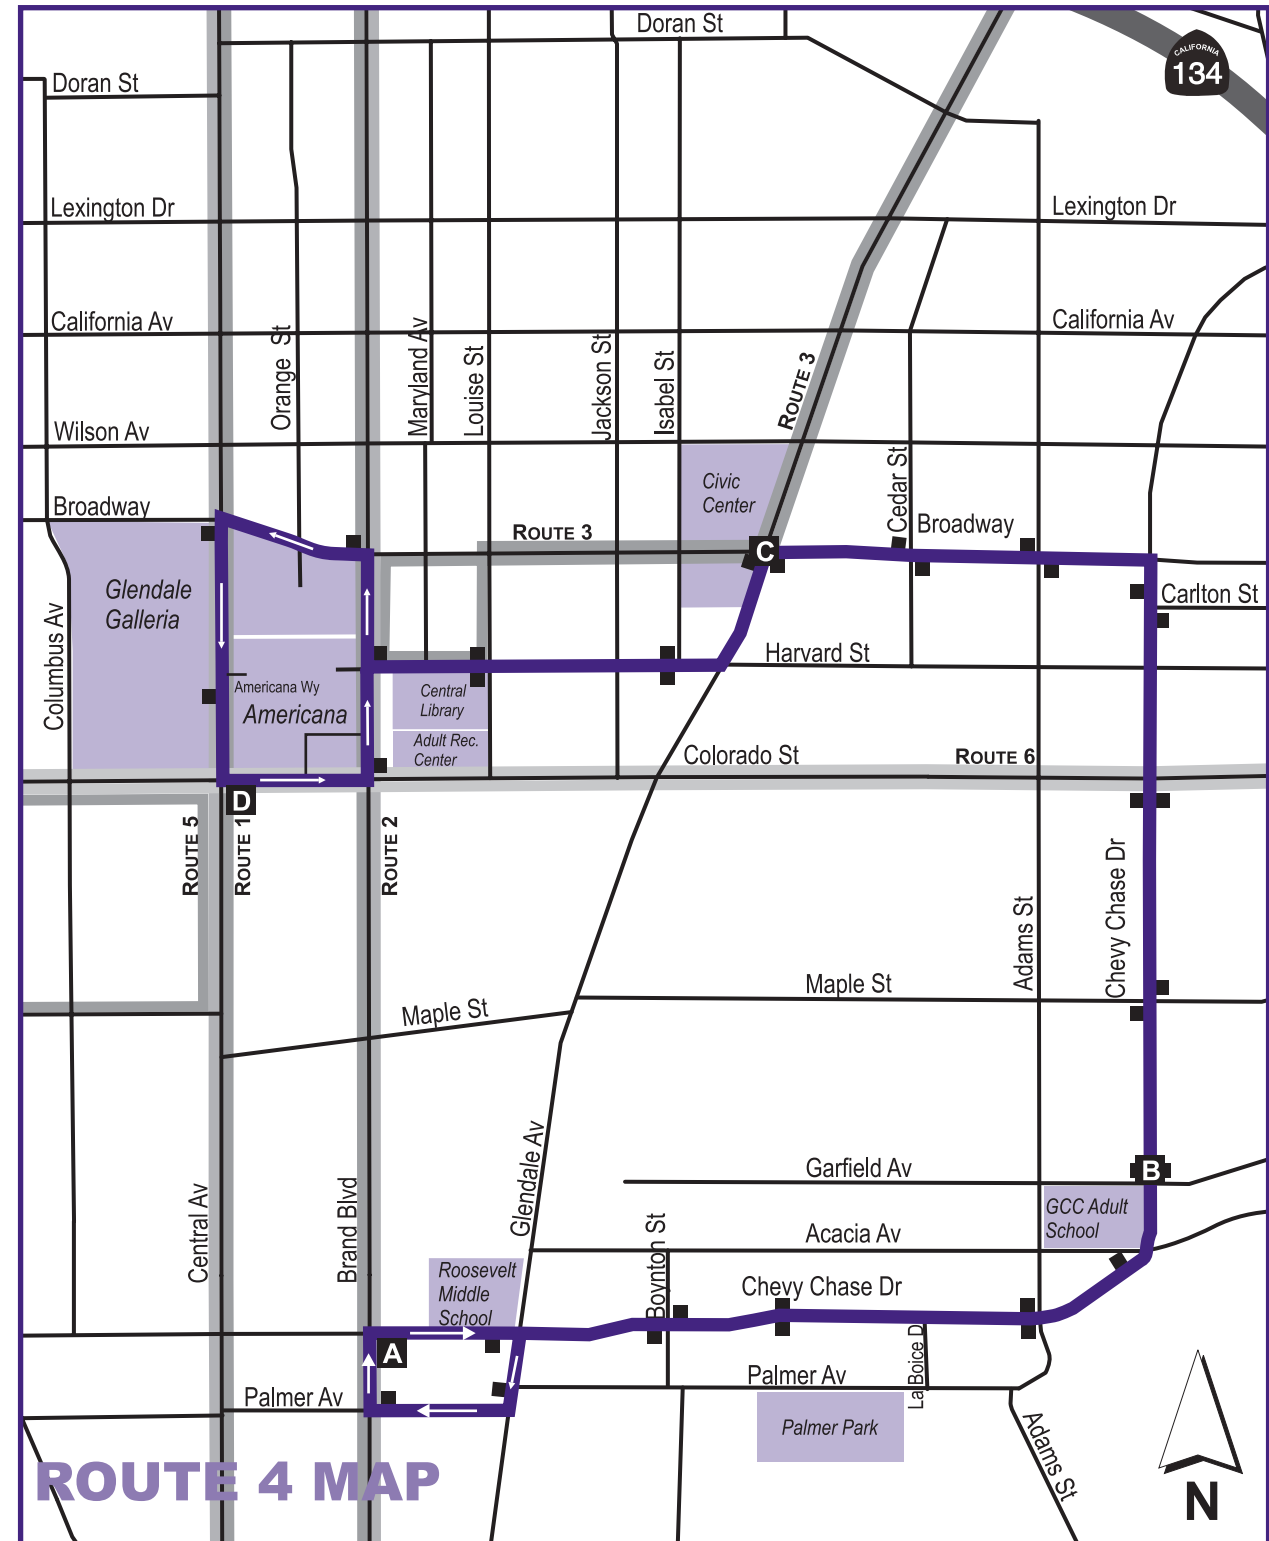

ROUTE 4

ROOSEVELT MIDDLE SCHOOL TO GLENDALE GALLERIA

EFFECTIVE 8/1/11

Via Chevy Chase Dr / Broadway / Harvard St / Central Av

General Operating Hours:

Monday- Friday	6:00am - 6:30pm
Saturday	9:00am - 5:00pm
Sunday	9:00am - 5:00pm

Տեղեկութեան համար հեռախոսէք ներքևի համարին
PARA INFORMACIÓN LLAME:
FOR BEELINE INFORMATION:
(818) 548-3960
www.GlendaleBeeline.com

ROUTE 4 MAP

WEEKDAY Northbound to Galleria

CHEVY CHASE @ BRAND A	CHEVY CHASE @ GARFIELD B	GLENDALE @ BROADWAY C	COLORADO @ CENTRAL D
6:00	6:07	6:15	6:26
6:17	6:24	6:32	6:43
6:35	6:42	6:50	7:01
6:52	6:59	7:07	7:18
7:09	7:16	7:24	7:35
7:27	7:34	7:42	7:53
7:44	7:51	7:59	8:10
8:10	8:17	8:25	8:36
8:28	8:35	8:43	8:54
8:45	8:52	9:00	9:11
9:02	9:09	9:17	9:28
9:20	9:27	9:35	9:46
9:37	9:44	9:52	10:03
10:03	10:10	10:18	10:29
10:21	10:28	10:36	10:47
10:38	10:45	10:53	11:04
10:55	11:02	11:10	11:21
11:13	11:20	11:28	11:39
11:30	11:37	11:45	11:56
11:47	11:54	12:02	12:13
12:05	12:12	12:20	12:31
12:22	12:29	12:37	12:48
12:39	12:46	12:54	1:05
12:57	1:04	1:12	1:23
1:14	1:21	1:29	1:40
1:31	1:38	1:46	1:57
1:49	1:56	2:04	2:15
2:06	2:13	2:21	2:32
2:32	2:39	2:47	2:58
2:50	2:57	3:05	3:16
3:07	3:14	3:22	3:33
3:24	3:31	3:39	3:50
3:42	3:49	3:57	4:08
3:59	4:06	4:14	4:25
4:25	4:32	4:40	4:51
4:43	4:50	4:58	5:09
5:00	5:07	5:15	5:26
5:17	5:24	5:32	5:43
5:35	5:42	5:50	6:01
5:52	5:59	6:07	6:18